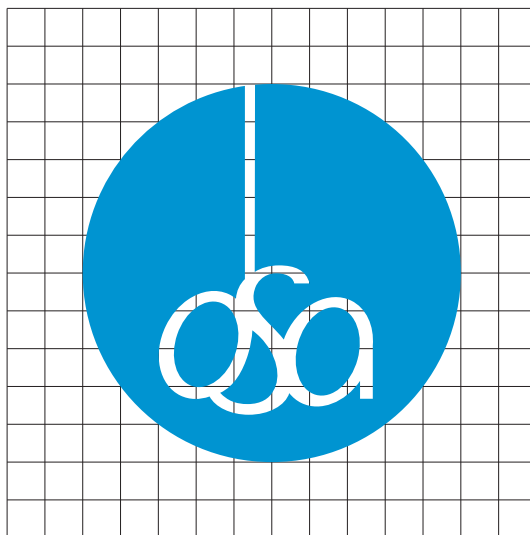

Zobrazení loga OSA ve velikosti 50 mm na mřížce, kde linky mřížky jsou vzdáleny 5 mm.
Každé logo musí být reprodukováno z digitalizovaných souborů. Nové vytváření / kreslení loga OSA není povoleno.

Logo v tiskové kvalitě
je k dispozici v digitální podobě.