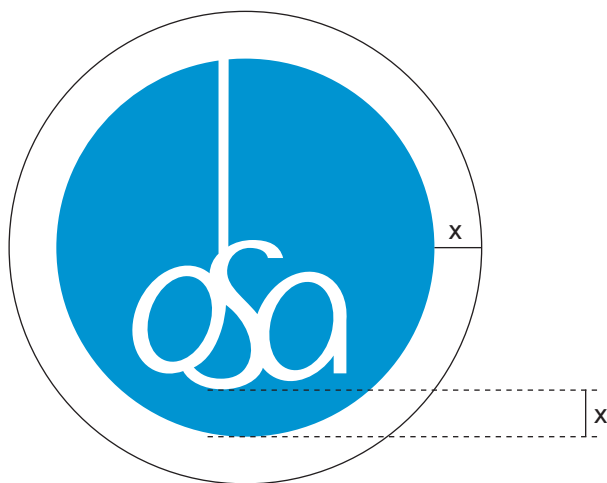

Logotyp OSA je tvořen jedním jednobarevným znakem v podobě kruhu, do kterého je vepsán negativně minuskami název OSA. Logo symbolizuje hudební spojení OSA s hudbou jednak svým tvarem a také stylizovanou notou v podobě písmena „o“ s vybíhající notovou nožičkou. Tato vybíhající linka je také symbolem pomyslné osy.