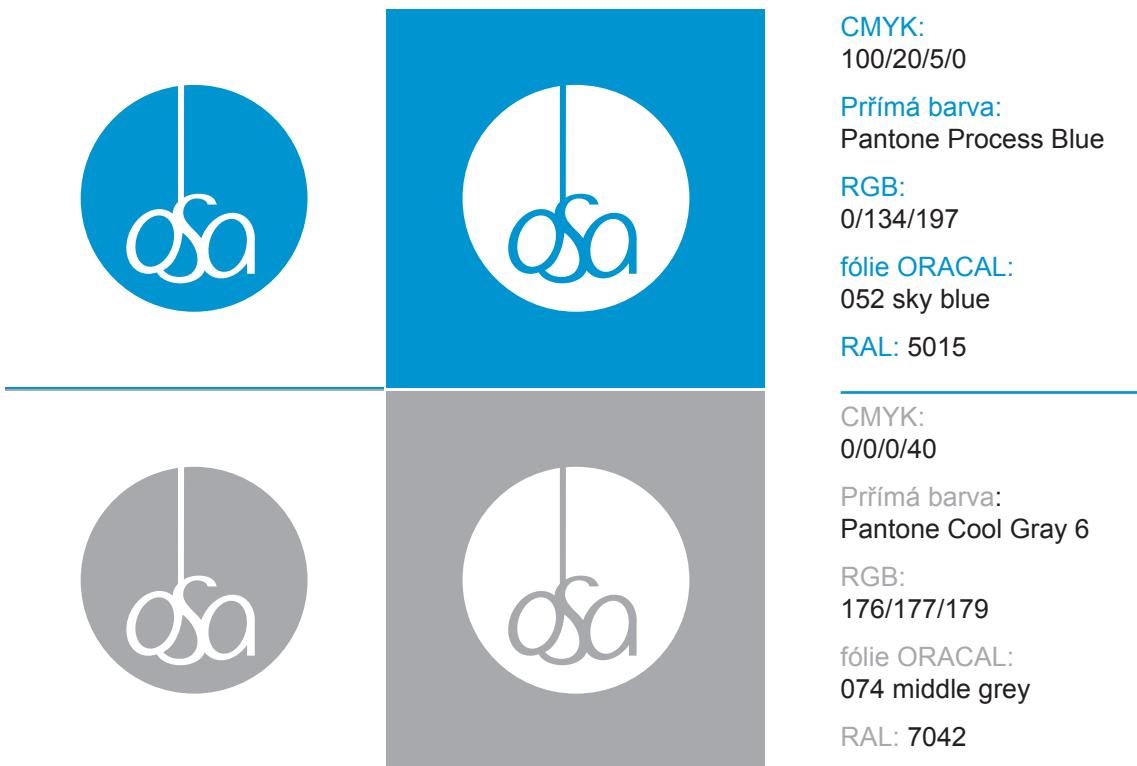

CMYK:

100/20/5/0

Prímá barva:

Pantone Process Blue

RGB:

0/134/197

fólie ORACAL:

052 sky blue

RAL: 5015

CMYK:

0/0/0/40

Prímá barva:

Pantone Cool Gray 6

RGB:

176/177/179

fólie ORACAL:

074 middle grey

RAL: 7042

Základní barevné provedení loga je v modré barvě. Šedá verze loga je užitá pouze na jedné z variant hlavičkového papíru a dále je možné užití šedého loga pouze na materiálech tištěných monochromaticky v odstínech šedi.

Barevné hodnoty zde udané jsou neměnné a žádné jiné barvy či odstíny nejsou povoleny.

Při jakémkoliv použití loga dbejte na jeho jasnou čitelnost a kontrast s pozadím.